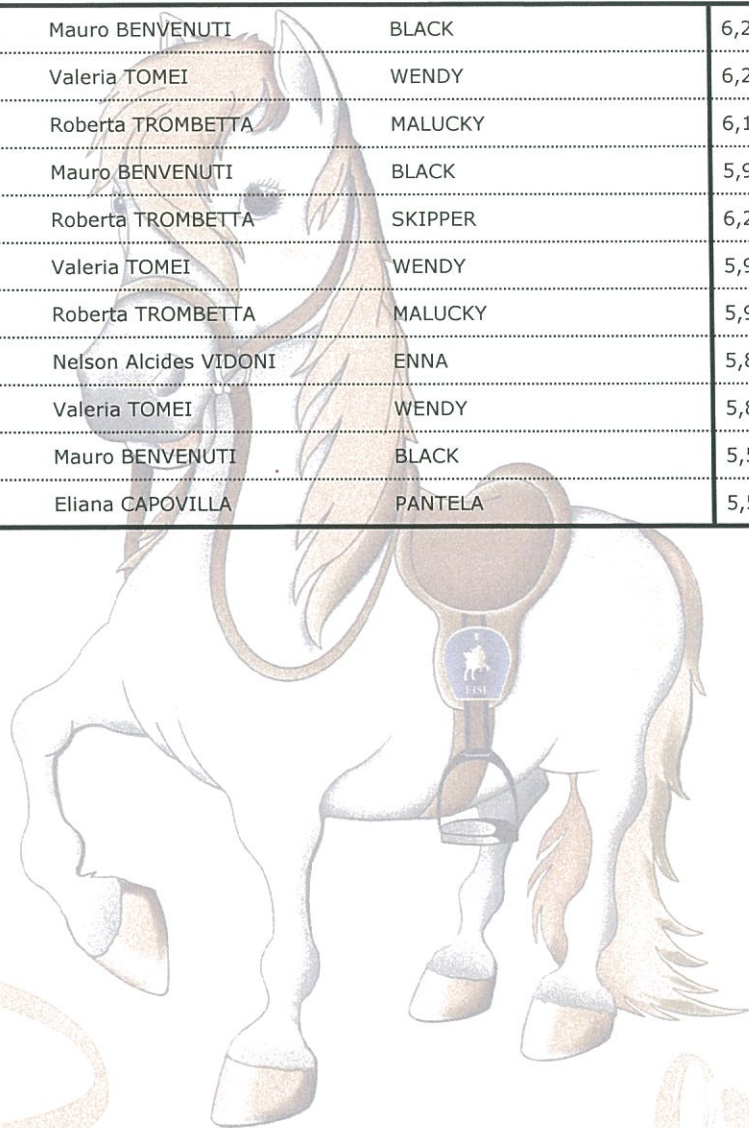

Ponyadi

PONYADI 2018

Categoria Individuale D

CLASSIFICA FINALE

CL.	VOLTEGGIATORE	LONGEUR	CAVALLO	A		B		Totale
				E. RIGHETTO 1ª manche Cl.	C. PARENTI 1ª manche Cl.			
1	Prisca FABRIS	Mauro BENVENUTI	BLACK	6,211	3	6,838	1	6,525
2	Greta CARDINI	Valeria TOMEI	WENDY	6,282	1	6,746	3	6,514
3	Benedetta COMPAGNONI	Roberta TROMBETTA	MALUCKY	6,196	4	6,578	5	6,387
4	Jan STELLAHAEGI	Mauro BENVENUTI	BLACK	5,966	6	6,763	2	6,365
5	Tommaso COMI	Roberta TROMBETTA	SKIPPER	6,231	2	6,363	8	6,297
6	Ursula SEEGER	Valeria TOMEI	WENDY	5,972	5	6,591	4	6,282
7	Greta GEMIGNANI	Roberta TROMBETTA	MALUCKY	5,938	7	6,490	6	6,214
8	Iris MATTIELLO	Nelson Alcides VIDONI	ENNA	5,889	8	6,406	7	6,148
9	Dalila PASSAGLIA	Valeria TOMEI	WENDY	5,851	9	6,216	9	6,034
10	Sara GENCHI	Mauro BENVENUTI	BLACK	5,586	10	6,138	11	5,862
11	Elisabetta Letizia ROSSI	Eliana CAPOVILLA	PANTELA	5,550	11	6,163	10	5,857